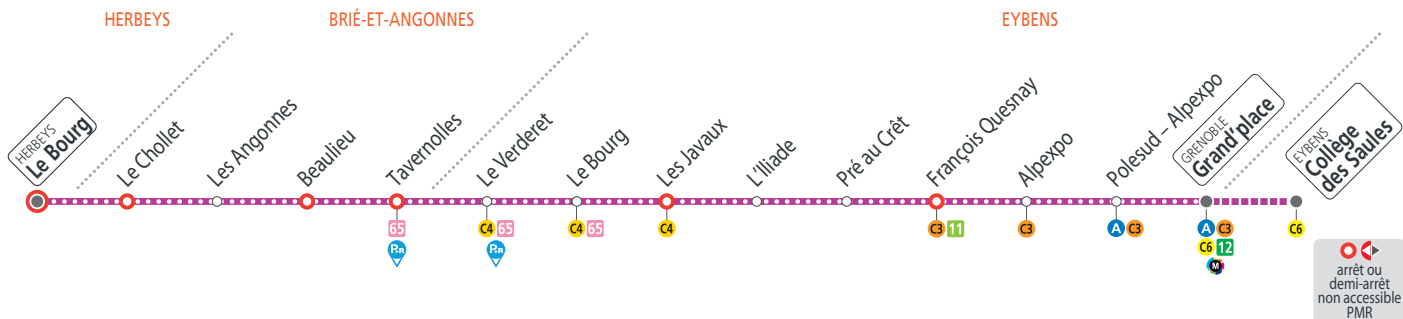

Après cette date, nouvelle fiche horaires à venir.

Semaine – les horaires indiqués peuvent varier en fonction des aléas de la circulation

Herbeys Le Bourg	07 06*	07 20	08 10	08 30	09 15	10 00	11 45	12 45	13 50	16 20	16 45	17 20	17 45	18 46
Le Chollet	07 08*	07 22	08 12	08 32	09 16	10 01	11 46	12 46	13 51	16 22	16 47	17 22	17 47	18 47
Tavernolles	07 11*	07 25	08 15	08 35	09 19	10 04	11 49	12 49	13 54	16 25	16 50	17 25	17 50	18 50
Le Bourg	07 17*	07 31	08 21	08 41	09 24	10 09	11 54	12 54	13 59	16 31	16 56	17 31	17 56	18 55
L'Iliade	07 20	07 34	08 24	08 44	09 27	10 12	11 57	12 57	14 02	16 34	16 59	17 34	17 59	18 58
François Quesnay	07 24	07 38	08 28	08 48	09 31	10 16	12 01	13 01	14 06	16 38	17 03	17 38	18 03	19 02
Grand'place	07 30	07 44	08 34	08 54	09 35	10 20	12 05	13 05	14 10	16 44	17 09	17 44	18 09	19 06
Collège des Saules	07 36	07 50	08 40											

* correspondance à Eybens Le Bourg avec Flexo 68, en direction de Marie Curie

Semaine en vacances scolaires – les horaires indiqués peuvent varier en fonction des aléas de la circulation

Herbeys Le Bourg	07 06	07 20	08 10	08 30	10 00	11 45	12 45	13 50	16 20	17 20	17 45
Le Chollet	07 08	07 22	08 12	08 32	10 01	11 46	12 46	13 51	16 22	17 22	17 47
Tavernolles	07 11	07 25	08 15	08 35	10 04	11 49	12 49	13 54	16 25	17 25	17 50
Le Bourg	07 17	07 31	08 21	08 41	10 09	11 54	12 54	13 59	16 31	17 31	17 56
L'Iliade	07 20	07 34	08 24	08 44	10 12	11 57	12 57	14 02	16 34	17 34	17 59
François Quesnay	07 24	07 38	08 28	08 48	10 16	12 01	13 01	14 06	16 38	17 38	18 03
Grand'place	07 30	07 44	08 34	08 54	10 20	12 05	13 05	14 10	16 44	17 44	18 09

arrêt ou demi-arrêt non accessible PMR

Relais tag
Tabac Presse
9 place de Verdun 38320 Eybens
Arrêt Le Bourg

Superette
5 place Condorcet 38320 Eybens
Arrêt L'Iliade

FLEXO : SERVICE RÉGULIER OU SUR RÉSERVATION